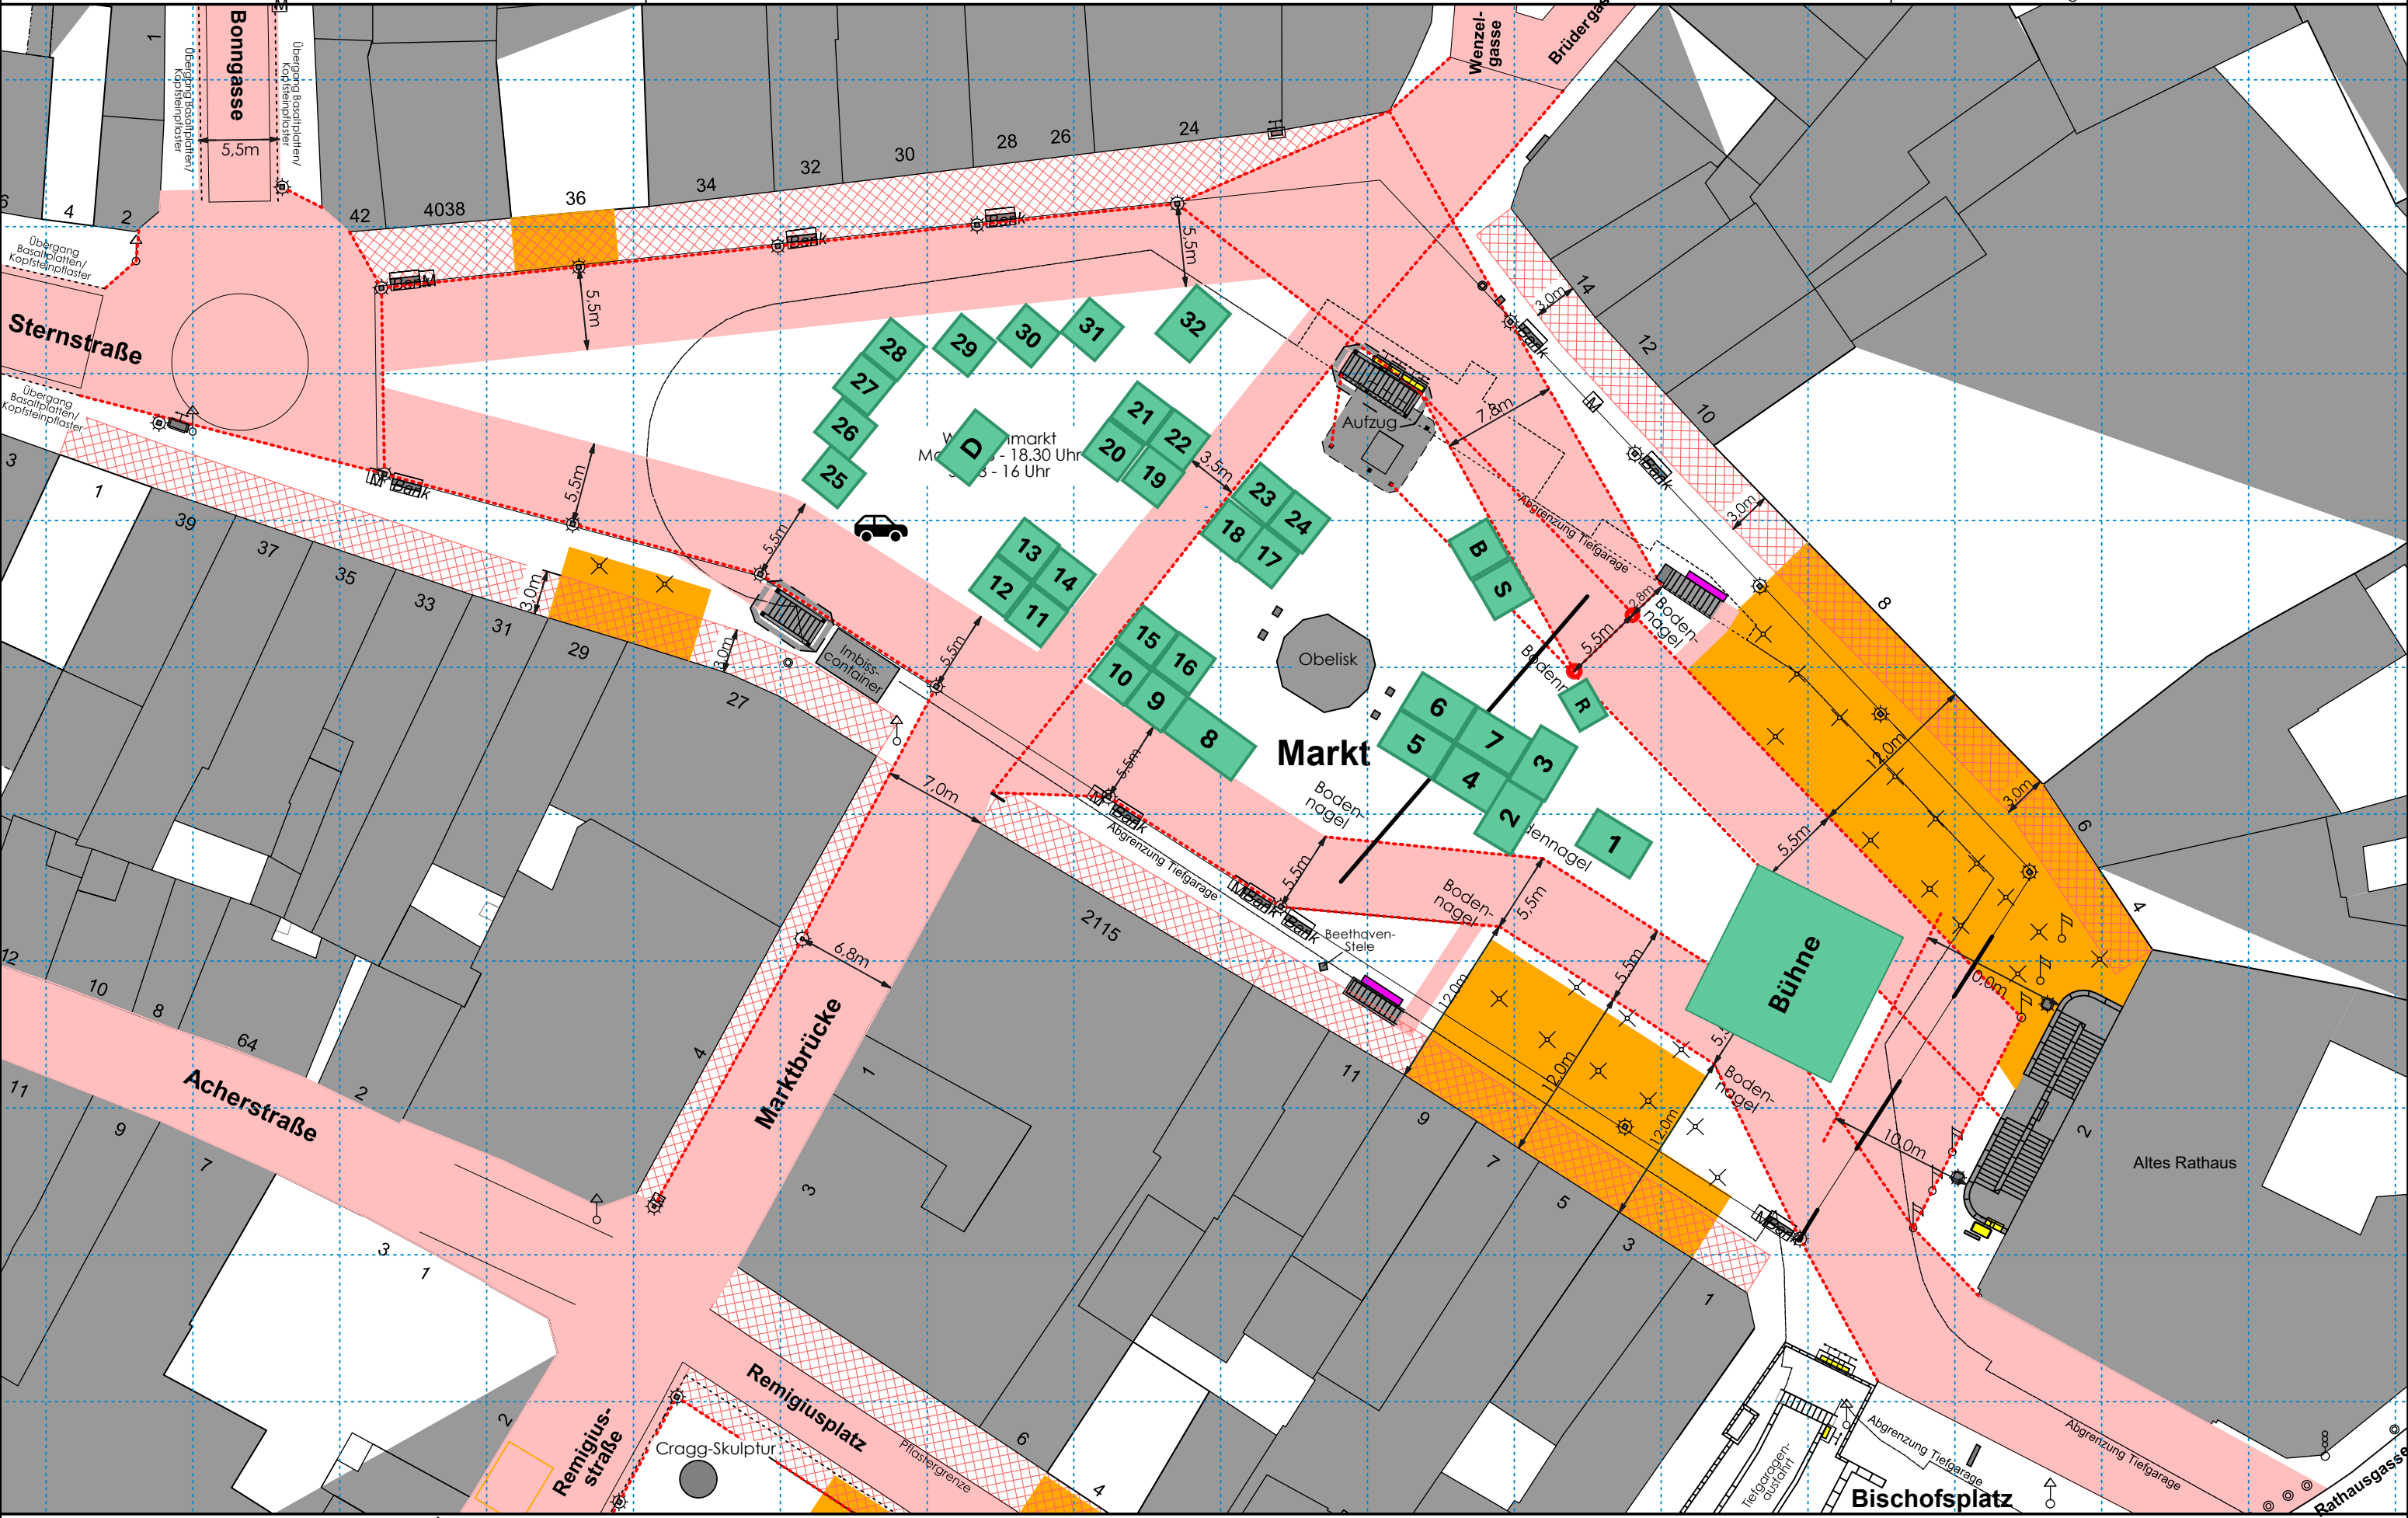

# Veranstaltungsort: Markt

**Legende**

Fläche freizuhalten	Bebauung	Grünfläche	Spielfläche	Fahrradständer	Mauer Stützmauer	Stromanschlüsse	Bank	Laterne	Verkehrsschild Hinweisschild	Sonnenschirm	10m*10m Raster
Sichtlinien/Hilfslinien	Leichte Möblierung zulässig	auskragende Bebauung/Vordach	Wasserfläche	Außengastronomie Sondernutzung	(Not-) Ausgänge Marktgarage	Schaltkästen	Mülleimer	Poller	Fahnenmast	Ausbaugrenze / Beginn Kopfsteinpflaster	